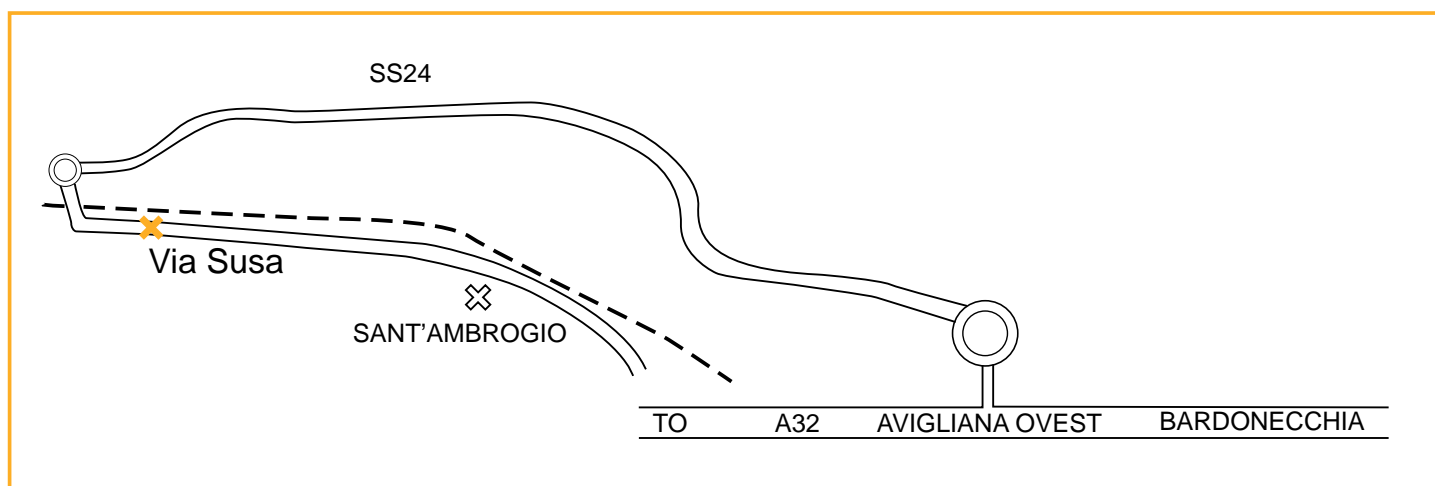

Come raggiungerci

Residenza Raggio di Sole R.A.A. – Oasi di relax per anziani autosufficienti

Via Susa, 14 - 10050 Sant'Ambrogio (To)

Telefono +39 011 939194

Fax +39 011 939194

E-mail: info@residenzaraggiodisole.it

Guarda la mappa

Segui le nostre indicazioni

In treno: Da Torino, prendere la linea Torino - Modane e raggiungere la Stazione di Sant'Ambrogio.

In auto: Dalla Tangenziale di Torino, seguire le indicazioni per il Traforo del Frejus, quindi uscire ad Avigliana Ovest. Alla prima rotonda girare a sinistra sulla SS24; quindi, al primo semaforo, girare nuovamente a sinistra e seguire le indicazioni per Sant'Ambrogio.